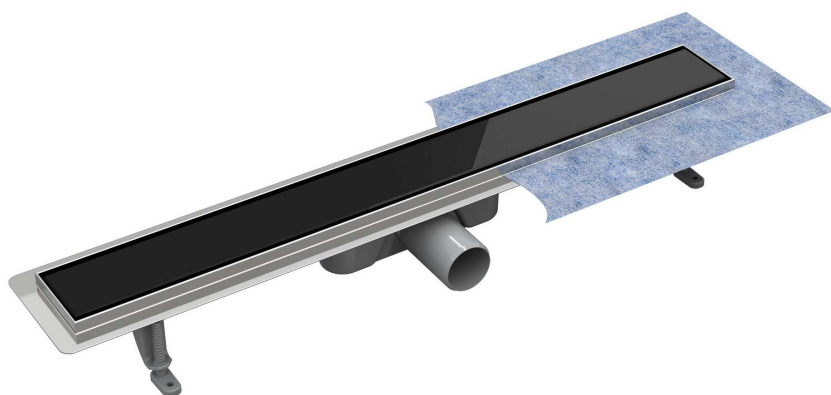

GWARANCJA
25
LAT

	Długość / Length	Index	Zestaw / Set
<input type="checkbox"/>	50 cm	RSC50set	Odływ z rusztem SZKŁO CZARNE 50 cm / Drain with GLASS BLACK 50 cm
<input type="checkbox"/>	60 cm	RSC60set	Odływ z rusztem SZKŁO CZARNE 60 cm / Drain with GLASS BLACK 60 cm
<input type="checkbox"/>	70 cm	RSC70set	Odływ z rusztem SZKŁO CZARNE 70 cm / Drain with GLASS BLACK 70 cm
<input type="checkbox"/>	80 cm	RSC80set	Odływ z rusztem SZKŁO CZARNE 80 cm / Drain with GLASS BLACK 80 cm
<input type="checkbox"/>	90 cm	RSC90set	Odływ z rusztem SZKŁO CZARNE 90 cm / Drain with GLASS BLACK 90 cm
<input type="checkbox"/>	100 cm	RSC100set	Odływ z rusztem SZKŁO CZARNE 100 cm / Drain with GLASS BLACK 100 cm

Projektant: <i>Designer:</i>	<h1>vogi.</h1>				
Inwestor: <i>Investor:</i>					
Zestaw gotowy do montażu zawiera / set include: -Rynienkę ze stali nierdzewnej 1.4301 / Stainless steel drain 1.4301 -Syfon ABS / Siphon ABS -Ruszt SZKŁO CZARNE / GLASS BLACK grate -Regulowane nóżki montażowe / Adjustable installation legs -Mankiet uszczelniający / Waterproof membrane -Instrukcję montażu / Installation manual					
Odływ liniowy SZKŁO CZARNE <i>Shower drain GLASS BLACK</i>		Materiał: <i>Material:</i>	1.4301	Skala: <i>Scale:</i>	1:5
		Gwarancja: <i>Warranty:</i>	25 lat / year	Format: <i>Size:</i>	A4