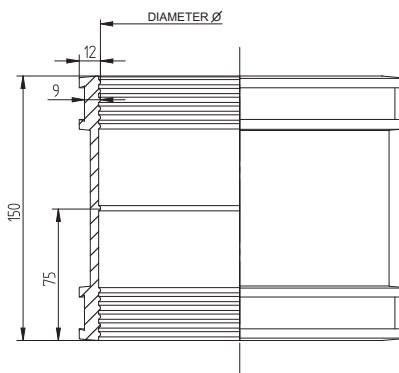

- Inteded use of EVO couplings:
- pipe diameter difference is over 10mm
 - underground applications
 - pressure applications
 - to join pipe of different material
 - to join plain ended pipes
 - to repair damaged sections

EVO

| INDEX | DIAMETER Ø | INDEX | DIAMETER Ø | INDEX | DIAMETER Ø |
|--------|--------------|--------|--------------|--------|--------------|
| EVO115 | 100 – 115 mm | EVO265 | 240 – 265 mm | EVO445 | 420 – 445 mm |
| EVO125 | 110 – 125 mm | EVO275 | 250 – 275 mm | EVO465 | 435 – 465 mm |
| EVO137 | 120 – 137 mm | EVO290 | 265 – 290 mm | EVO490 | 465 – 490 mm |
| EVO150 | 125 – 150 mm | EVO310 | 285 – 310 mm | EVO510 | 480 – 510 mm |
| EVO165 | 140 – 165 mm | EVO320 | 295 – 320 mm | EVO525 | 495 – 525 mm |
| EVO175 | 150 – 175 mm | EVO335 | 305 – 335 mm | EVO540 | 510 – 540 mm |
| EVO185 | 160 – 185 mm | EVO345 | 315 – 345 mm | EVO550 | 520 – 550 mm |
| EVO195 | 180 – 195 mm | EVO360 | 340 – 360 mm | EVO560 | 530 – 560 mm |
| EVO200 | 175 – 200 mm | EVO385 | 355 – 385 mm | EVO570 | 540 – 570 mm |
| EVO215 | 190 – 215 mm | EVO410 | 385 – 410 mm | EVO580 | 555 – 580 mm |
| EVO225 | 200 – 225 mm | EVO425 | 400 – 425 mm | EVO600 | 570 – 600 mm |
| EVO250 | 225 – 250 mm | EVO430 | 405 – 430 mm | EVO620 | 590 – 620 mm |

 7 Nm 100-200 mm
 13 Nm 201-400 mm
 16 Nm 401-600 mm

 0,5 BAR

EN 681-1
EN 1277

EPDM*
+
AISI304**

 CE

STANDARD

| MODEL | DIAMETER Ø | MODEL | DIAMETER Ø |
|-------|--------------|-------|--------------|
| ST115 | 100 – 115 mm | ST195 | 180 – 195 mm |
| ST125 | 110 – 125 mm | ST200 | 175 – 200 mm |
| ST137 | 120 – 137 mm | ST215 | 190 – 215 mm |
| ST150 | 125 – 150 mm | ST225 | 200 – 225 mm |
| ST165 | 140 – 165 mm | ST250 | 225 – 250 mm |
| ST175 | 150 – 175 mm | ST265 | 240 – 265 mm |
| ST185 | 170 – 185 mm | ST275 | 250 – 275 mm |

Dimensions of rubber ring are the same like in EVO series.

SAMPLE USE OF EVO175